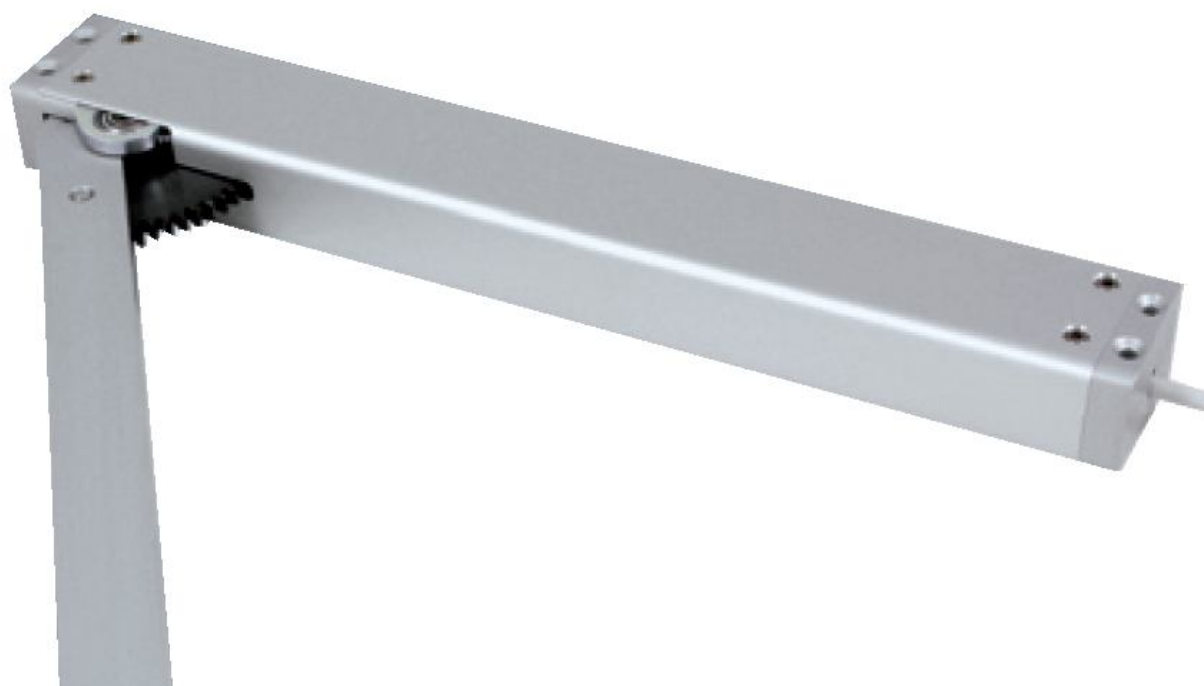

Technický list:

Dveřní otvírač ELTRAL TA60

Požární
odvětrání s.r.o.

Mihulka František - 607 561 562
Kostecký Rudolf - 728 720 314

Elektromotorické otevření dveří.

Technická data:

ELTRAL TA60	
vstupní napětí	19 - 32 V DC
proudový odběr	max. 1,4 A
třída ochrany	IP 32
Otevření	cca 30 s
kabel	5 x 0,5 (5m)