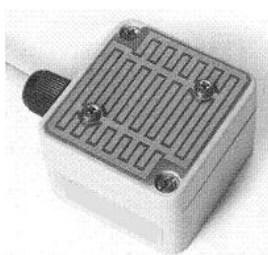

dešťový senzor
40450K