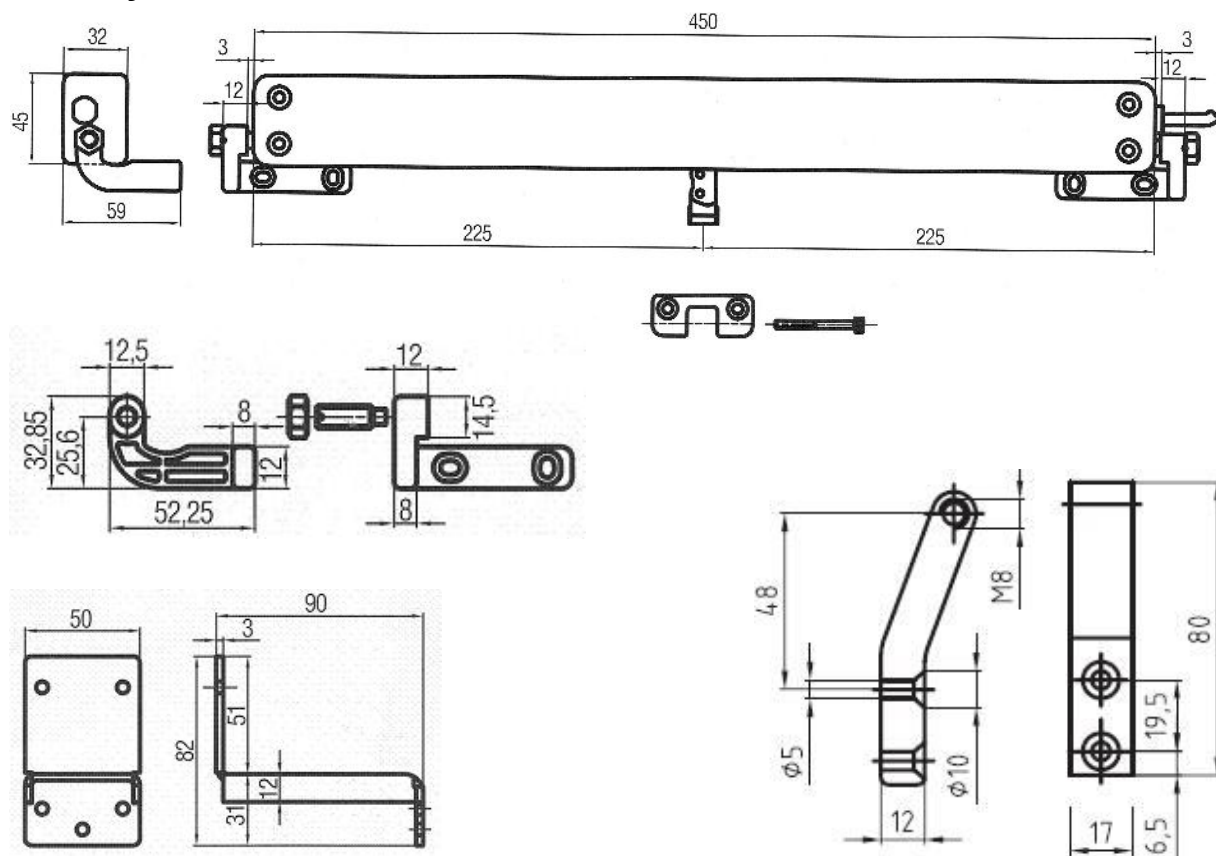

### Technická data:

KSA-Vega	230 V	24 V	RADIO	RADIO RAIN
délka zdvihu	300 mm			
tlačná síla / tažná síla	250 N			
vstupní napětí	100 - 240V AC	24 V DC $\pm$ 10%	100 - 240V AC	
proudový odběr	0,3 A	0,7 A	0,3 A	
rychlost bez zatížení	9 mm / s			
třída ochrany	IP 30			
počet žil	3 + uzemnění	2	4 + uzemnění	

## Rozměry: (v mm)

Z-konzole (není součástí balení motoru)

(dlouhá konzole není součástí balení motoru)