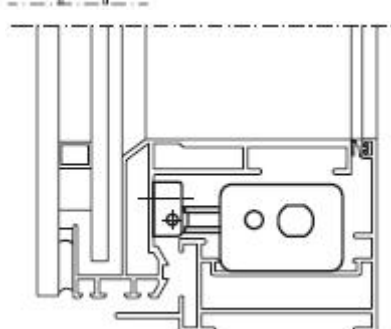

Možnosti uchycení dle typu okna:

Požární odvětrání s.r.o.
Luční 139, 267 01 Zahořany

IČO: 288 10 972
DIČ: CZ 288 70 972

mihulka@pozarniodvetrani.cz

www.pozarniodvetrani.cz

kostelecky@pozarniodvetrani.cz